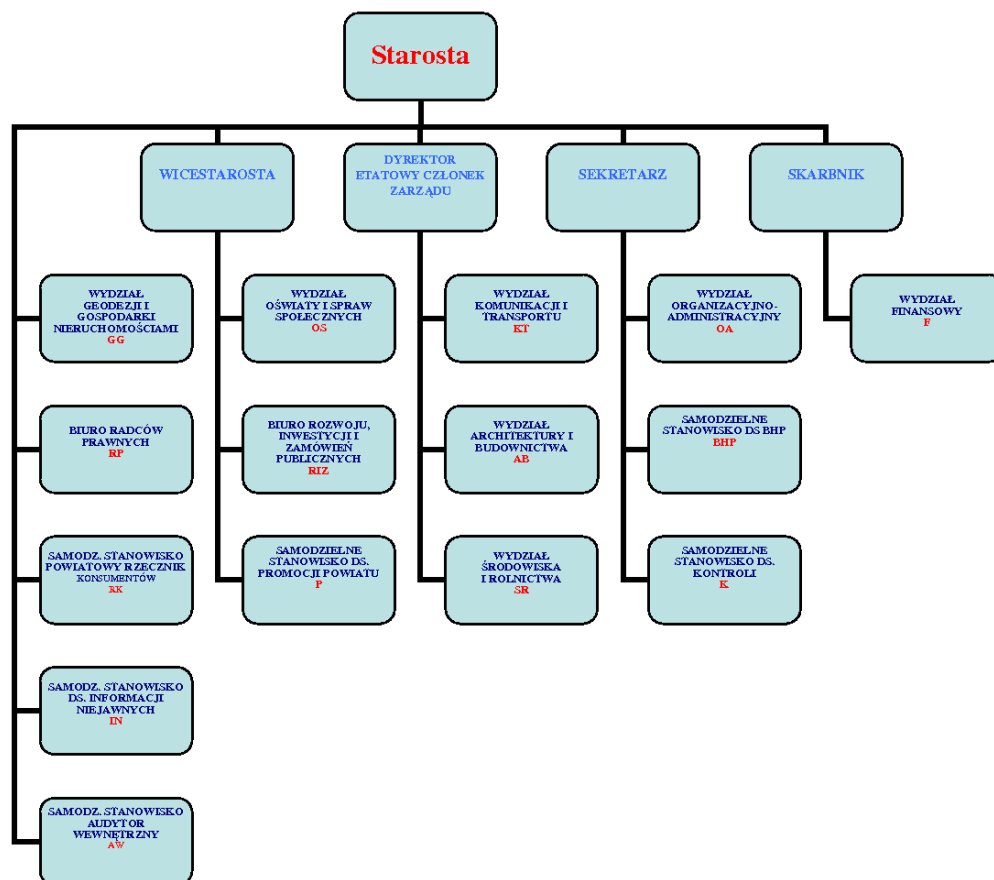

Schemat organizacyjny

submit

[XML](#)

[Schemat organizacyjny](#)

Kliknij rysunek aby powiększyć

Podmiot publikujący Starostwo Powiatowe w Krośnie

Wytworzył

Mariola Stojak