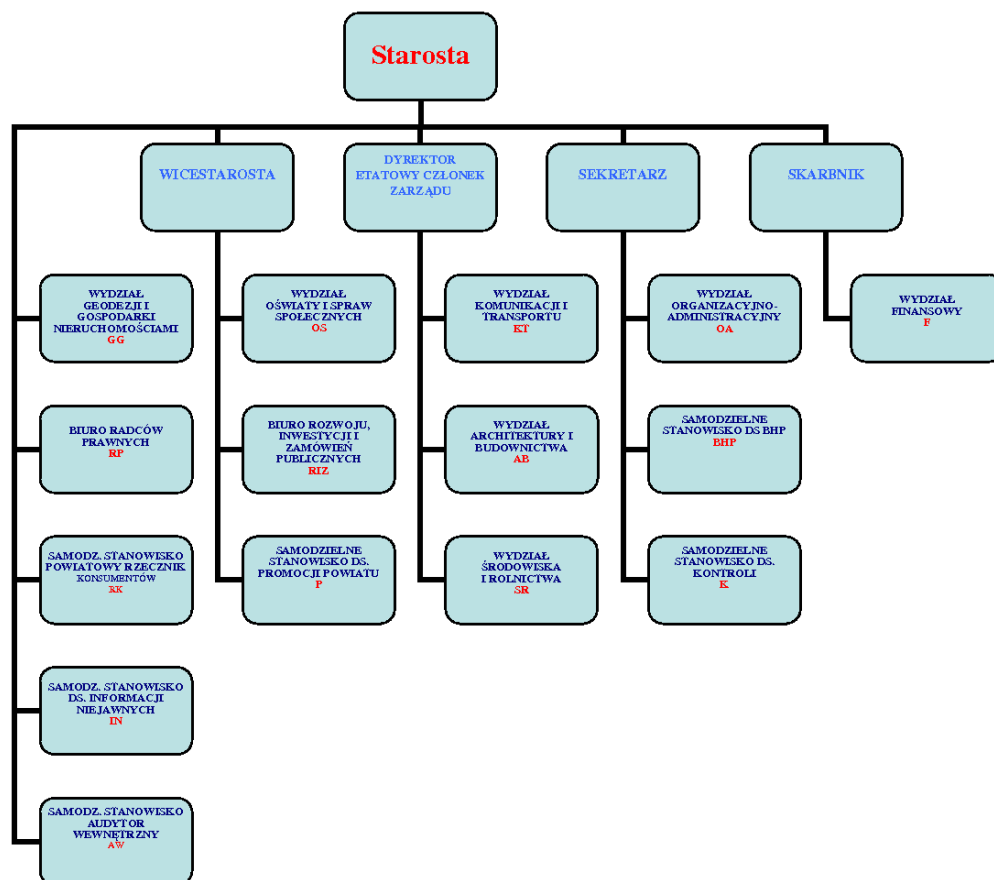

## Schemat organizacyjny

submit

[XML](#)

[Schemat organizacyjny](#)

Kliknij rysunek aby powiększyć

### Podmiot publikujący Starostwo Powiatowe w Krośnie

Wytworzył

Mariola Stojak

2010-05-11

Publikujący

-

[Rejestr zmian](#)