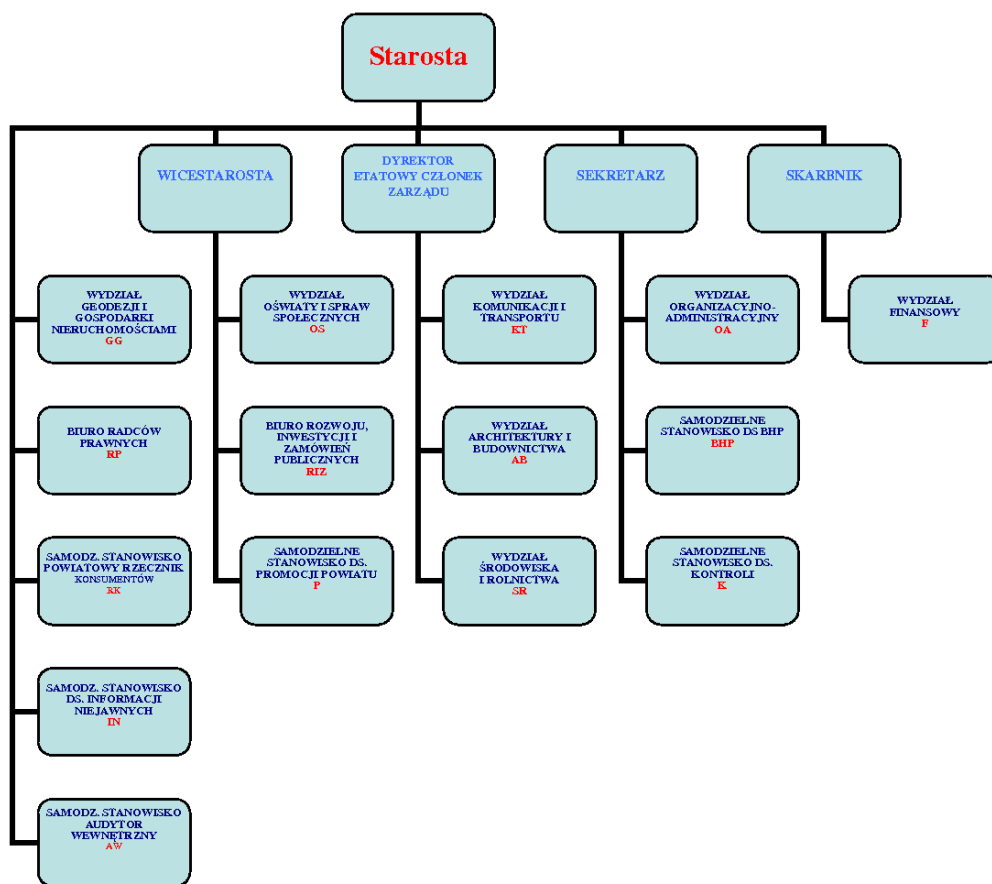

Schemat organizacyjny

[XML](#)

Schemat organizacyjny

Kliknij rysunek aby powiększyć

Podmiot publikujący

Starostwo Powiatowe w Krośnie

Wytworzył

Mariola Stojak 2010-05-11

Publikujący

-

Schemat organizacyjny