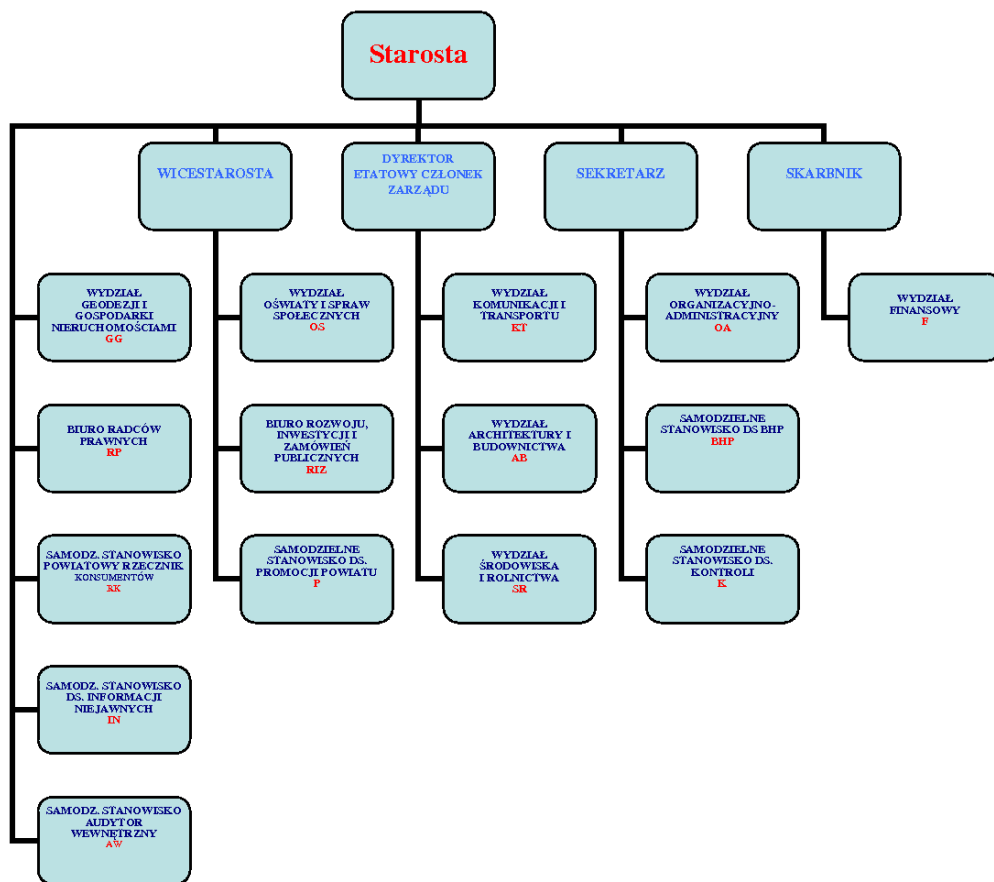

Schemat organizacyjny

[XML](#)

Schemat organizacyjny

Kliknij rysunek aby powiększyć

**Podmiot publikujący**

Starostwo Powiatowe w Krośnie

**Wytworzył**

Mariola Stojak 2010-05-11

**Publikujący**

-

Schemat organizacyjny